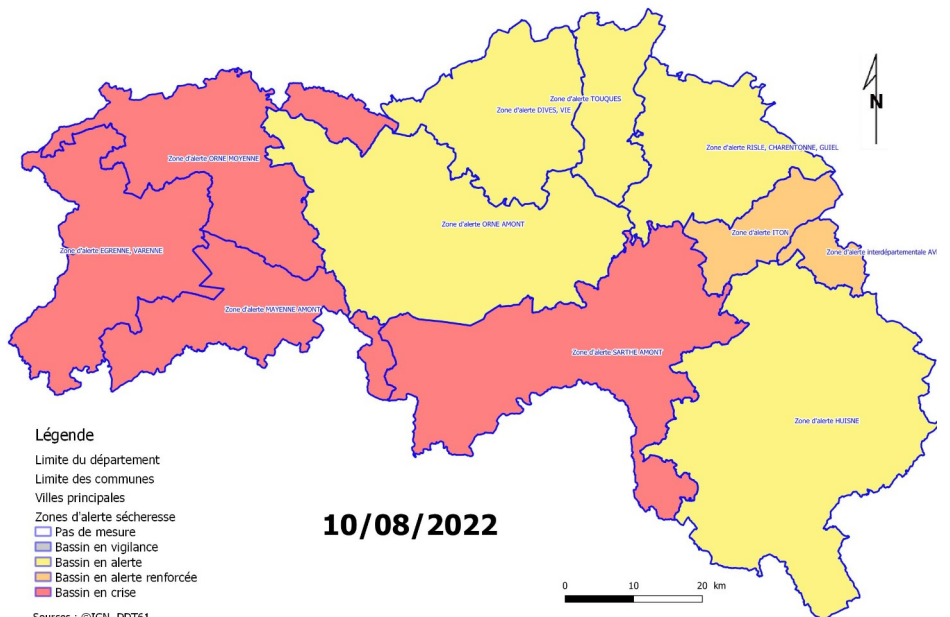

QUATRE NIVEAUX DE SÉCHERESSE

Vigilance sécheresse

Alerte sécheresse

Alerte renforcée sécheresse

Crise sécheresse

10/08/2022

Sources : ©IGN, DDT61

Pour suivre l'actualité relative à la sécheresse dans votre secteur, consultez le site internet des services de l'État dans l'Orne (www.orne.gouv.fr) ou flashez ce code QR