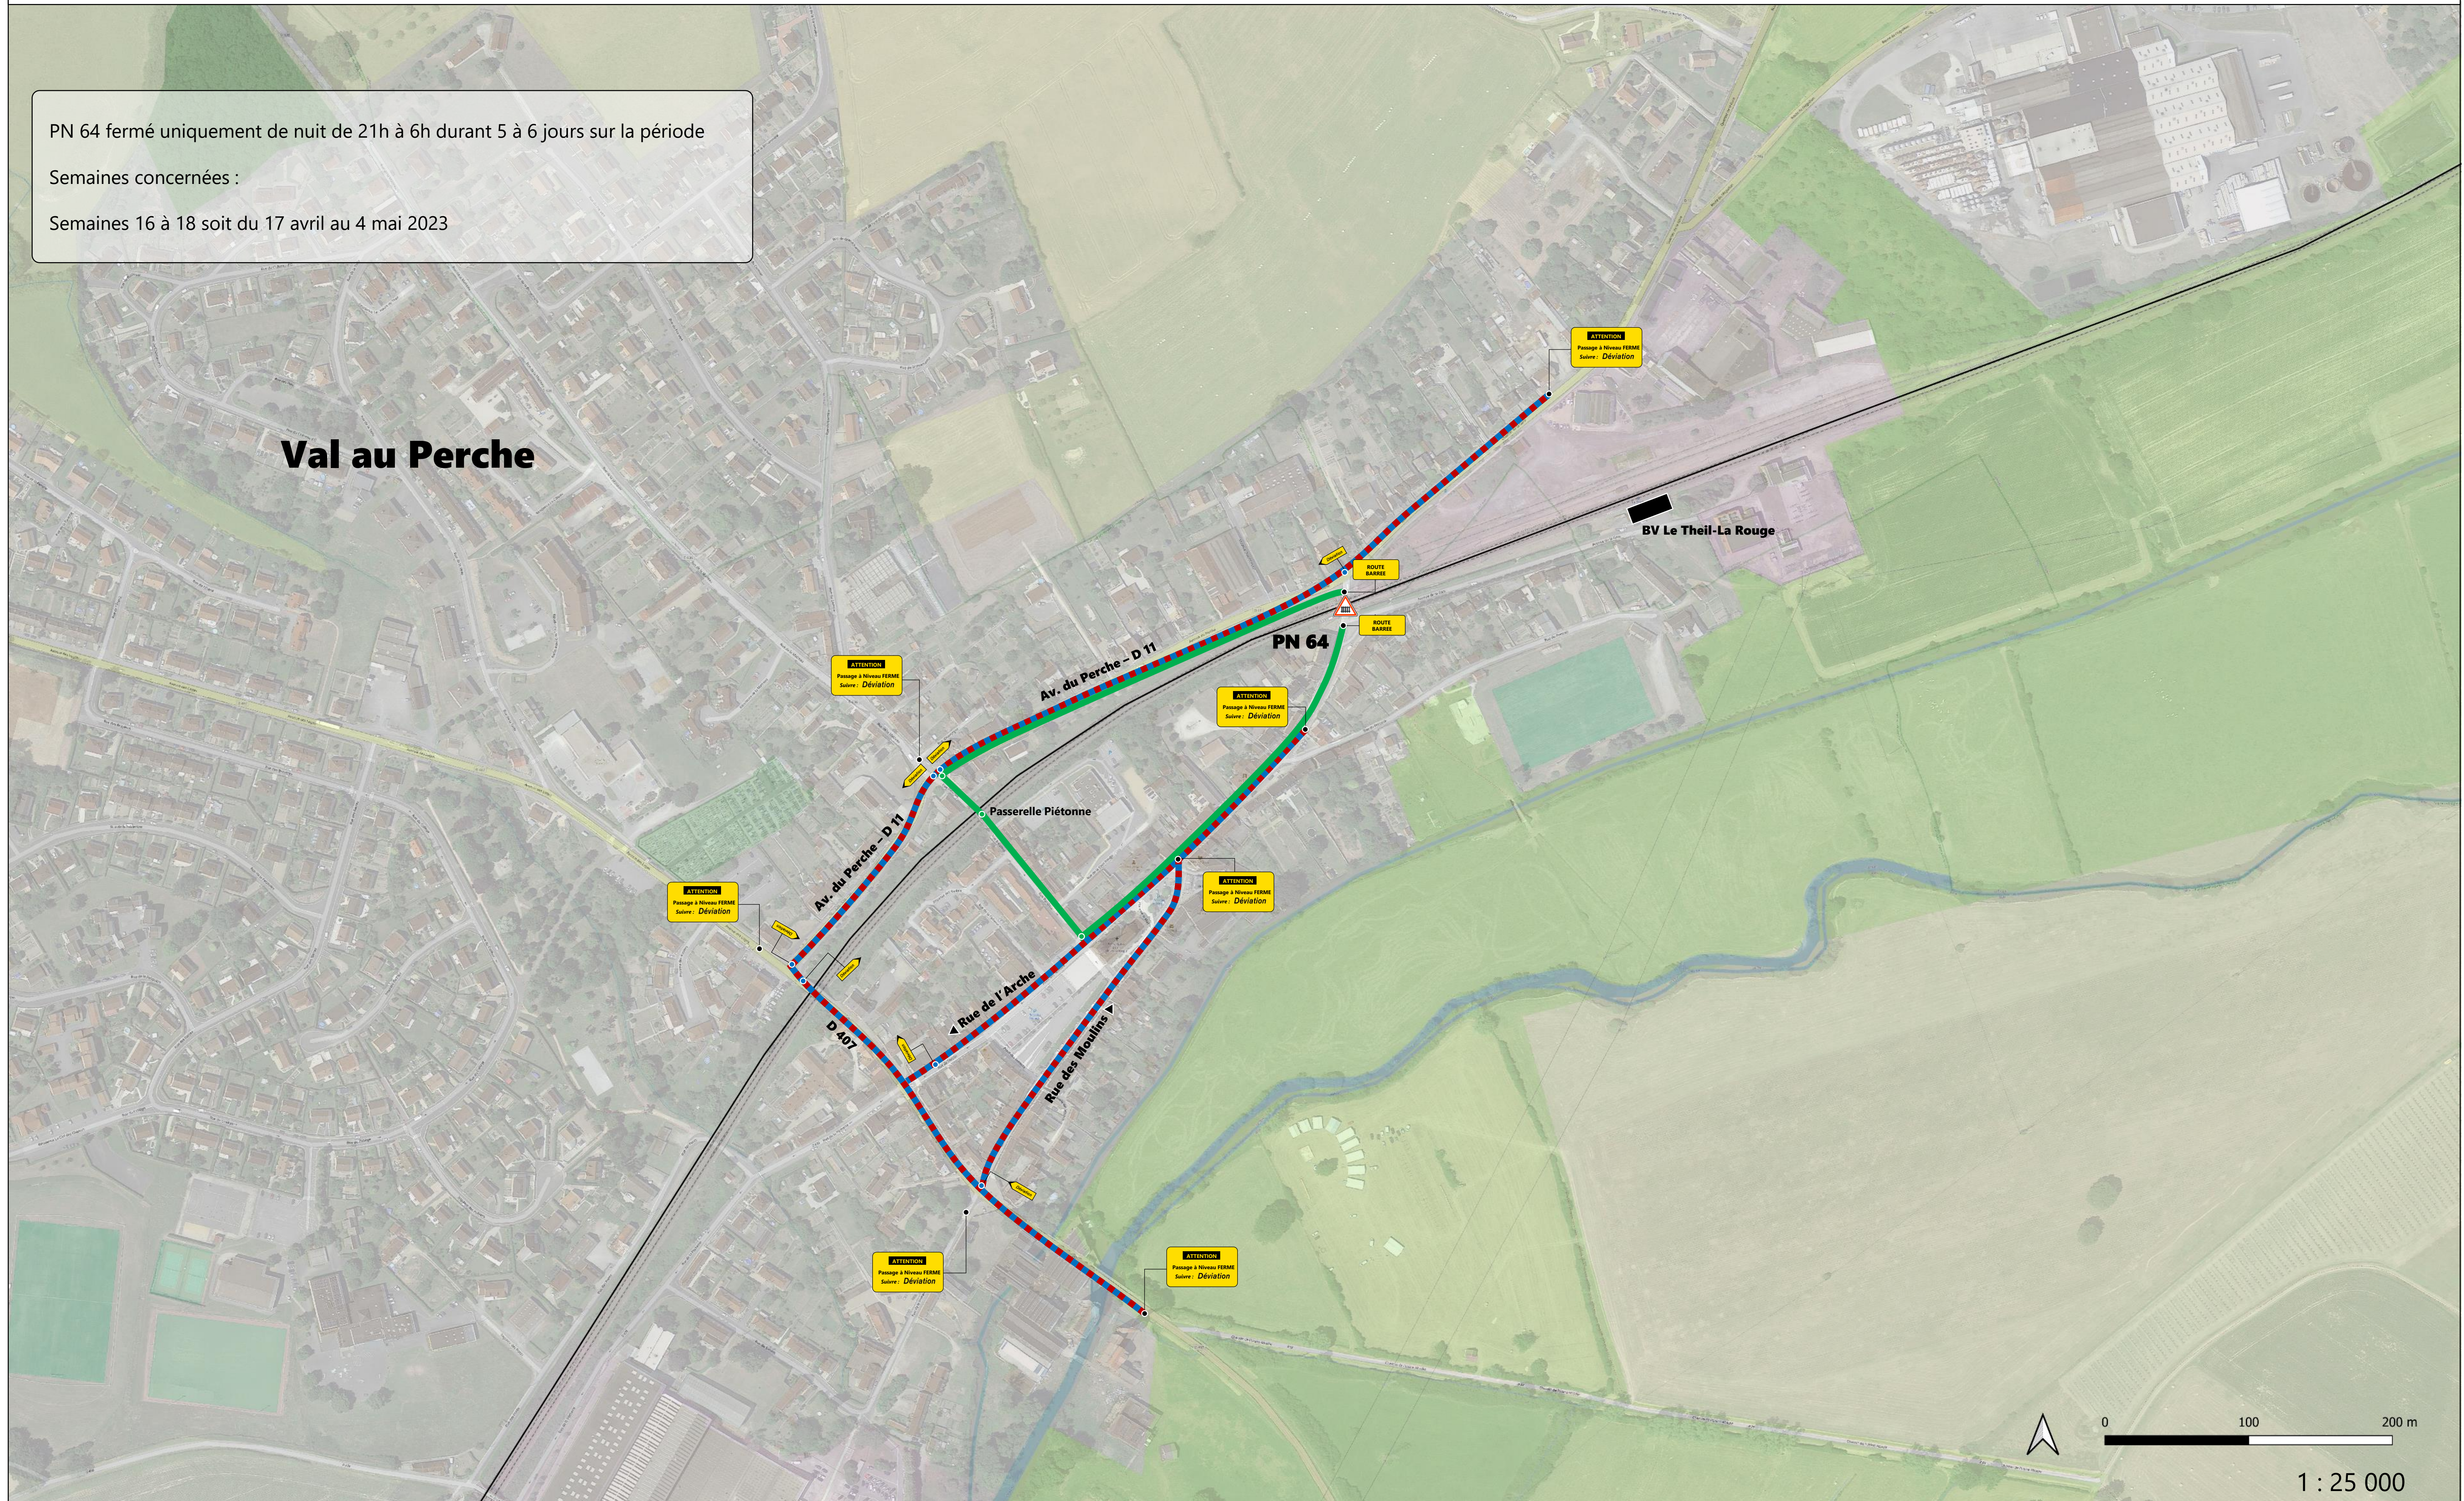

PN 64 – Itinéraires Poids Lourds VL et Piétons

PN 64 fermé uniquement de nuit de 21h à 6h durant 5 à 6 jours sur la période

Semaines concernées :

Semaines 16 à 18 soit du 17 avril au 4 mai 2023

Val au Perche

RVB Suite rapide 2023 : Chartres – Le Theil
Ligne 420 000 de Paris Montparnasse - Brest

PN 63 - 64 – LE THEIL –LA ROUGE

- Itinéraire Piéton
- Itinéraire VL
- Itinéraire PL

PN 63

PN 63 fermé totalement pour renouvellement de la voie ferrée

Semaines concernées :

Semaines 16 à 19 soit du 17 avril au 15 mai 2023

RVB Suite rapide 2023 : Chartres – Le Theil
Ligne 420 000 de Paris Montparnasse - Brest

PN 63 - 64 – LE THEIL – LA ROUGE

Itinéraire VL
Itinéraire PL